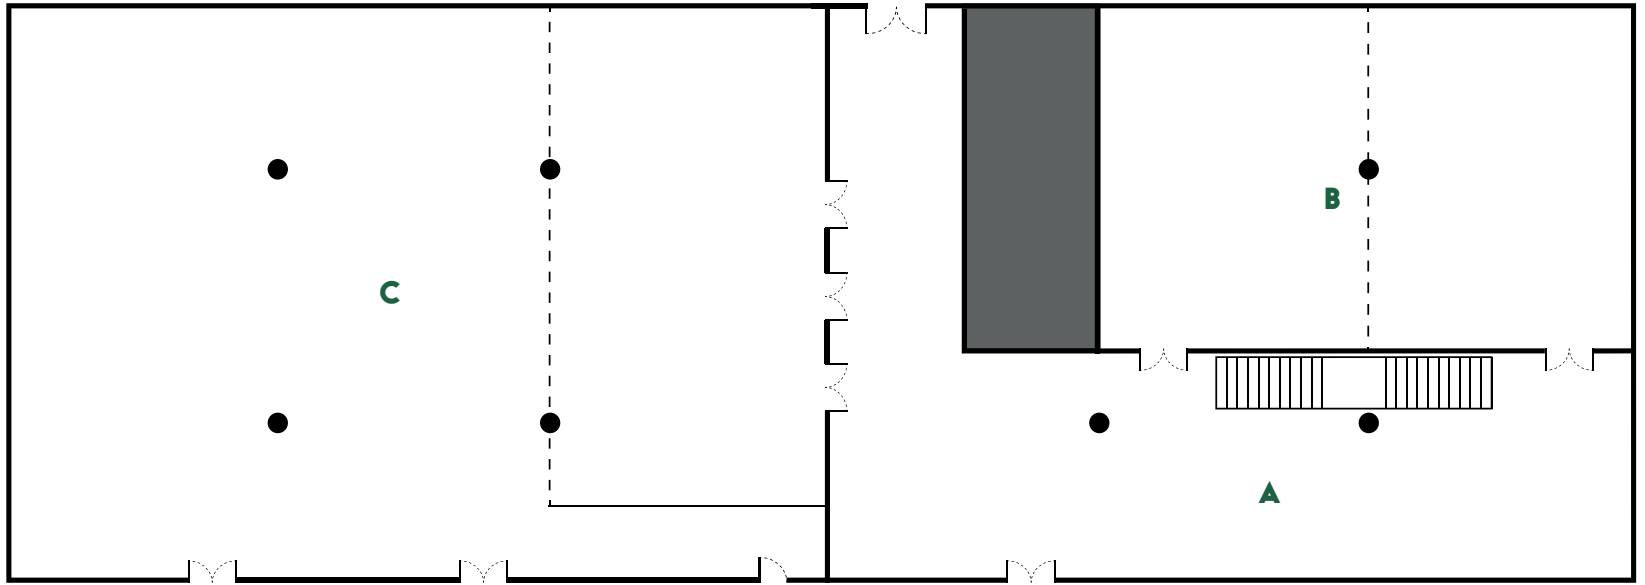

MONTE REAL

HOTEL • TERMAS • SPA

DISCOVERY HOTEL
MANAGEMENT

PISO • FLOOR 1

- A Sala • Meeting room Monte Real 1
- B Restaurante • Restaurant
- C Bar
- D Sala • Meeting room Monte Real 2A + 2B
- E Lounge Area
- F Sala • Meeting room Monte Real 3A + 3B
- G Sala • Meeting room Monte Real 4

PISO • FLOOR -1

- A Corporate Lounge
- B Sala • Meeting room Monte Real 5A + 5B
- C Sala • Meeting room Monte Real 6A + 6B

REUNIÕES

Sala Meeting Room	Medidas Measures	M ²	Plateia Theater	Escola School	"U"	Cabaret
1	12,95 x 6,65	86	90	42	30	42
2 (A+B)	8,65 x 7,30	63	54	24	24	30
2A	4,60 x 7,30	33	26	12	12	14
2B	4,05 x 7,30	20	25	9	12	14
3 (A+B)	6,50 x 7,30	47	40	18	18	24
3A	6,50 x 3,60	23	20	9	15	12
3B	6,50 x 3,60	23	18	6	9	12
4	7,50 x 3,60	26	-	-	10*	-
5 (A+B)	15,50 x 9,85	153	110	51	-	42
5A	7,75 x 9,85	76	60	36	24	28
5B	7,75 x 9,85	76	50	27	24	21
6 (A+B)	23,60 x 16,87	381	200	99	63 / 114*	126
6A	15,70 x 16,87	265	120	84	45	91
6B	7,90 x 14,73	116	80	45	36	42

* mesa única • single table

** U duplo • double U

DISCOVERY HOTEL MANAGEMENT